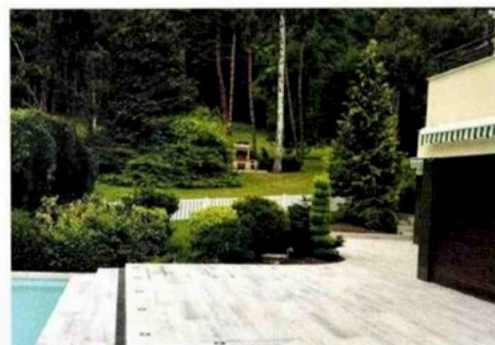

APPIANI

La collection Memorie allie architecture, design et art. Une histoire racontée en mosaïques, petits carreaux de céramique émaillés aux couleurs pures. Des mosaïques qui captent la lumière et la réfléchissent pour multiplier leur image et créer des surfaces et des champs multicolores. Les tesselles de mosaïque Appiani sont montées sur des filets en fibre de verre de 30x30 cm.

MDY

Cette réalisation est conçue à partir de grès cérame Kronos Wood Side de format 120x40x2cm, avec marches et margelles sur-mesure. La céramique est un matériau sain et durable, qui ne tache pas, ne se décolore jamais, ne demande aucun traitement dans le temps...