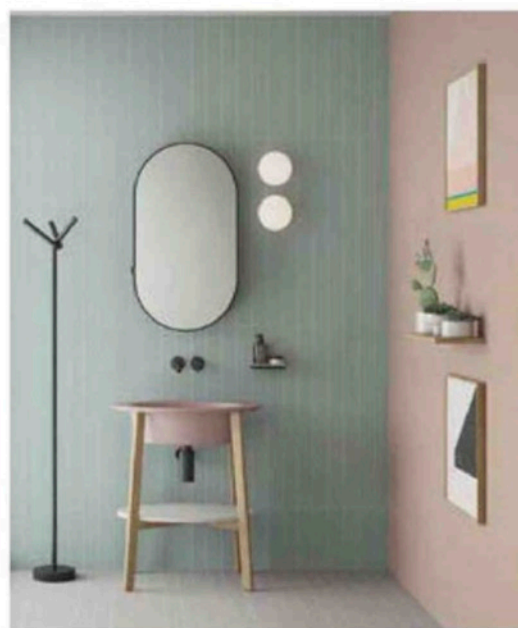

PRODOTTI

VITRA

KARTELL

VITRA Elementi di arredo raffinati, dal look leggero, con gambe nere che sembrano segni geometrici e top in legno massello o in ceramica, caratterizzano il programma Plural disegnato da Terri Pecora.

APPIANI

KARTELL La rigida geometria degli oggetti in ceramica è mitigata dalla luminosità degli elementi in plastica trasparente, come lo specchio e lo scaffale, che danno carattere alla collezione Kartell by Laufen.

APPIANI Superficie opaca per Regolo, creato da FUD, brand del Gruppo Lombardini22 per Appiani, realizzato in grés smaltato in pasta bianca nel formato cm 7,5x30 per mm 7 di spessore.