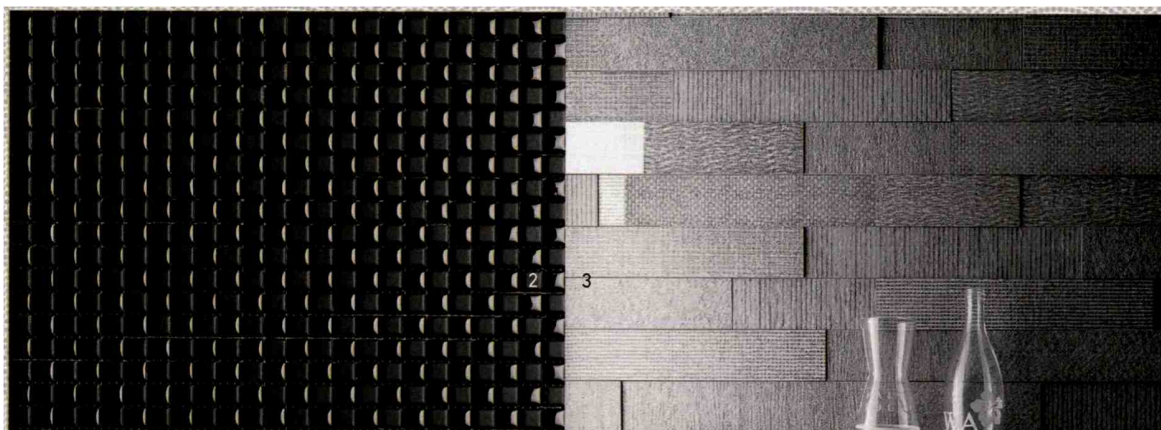

► 1 luglio 2017

TATTO

ORA AVVICINATI E PROVA LA SENSAZIONE TATTILE DI INCRESPATURE, ONDE, PATTERN GEOMETRICI A RILIEVO, MARCATE SFACCETTATURE E... PIZZI E MERLETTI CHE, AFFIORANDO IN SUPERFICIE, TRACCIANO SUI MURI DINAMICHE **MICRO-SCULTURE TRIDIMENSIONALI** DALLA FORTISSIMA CARICA ESPRESSIVA

Nessun riflesso sulla superficie smaltata del grès lavico **Sinfonie di Colore**, solcata da tratti arabeschi a rilievo. È perfetta per rivestire ambienti dallo stile new classic [**Antiche Fornaci D'Agostino**, cm 50x50 prezzo su richiesta].

► 1 luglio 2017

1_ Le sottili lastre ceramiche décor **Crea Motion** evocano il carattere forte di intonaci e cementi post-industriali, stemperato dal colore tenue **Bisquit** [**Ariana**, cm 30x120 €93,95/mq].

2_ Elegante come un tessuto ceramico da gran soirée, **Duetto** gioca sull'effetto tridimensionale e sull'alternanza tra tessere lucide e opache. È fornito premontato su fogli da cm 30x30 [**Appiani** €170,80/mq].