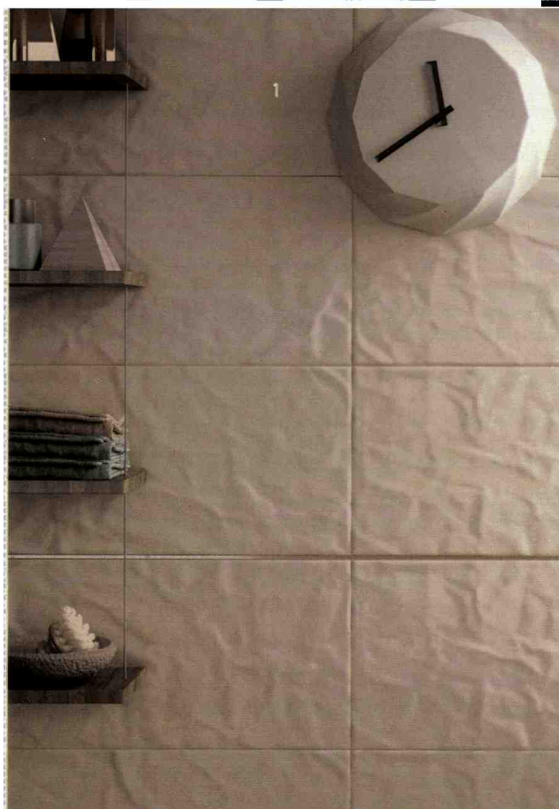

► 1 luglio 2017

TATTO

ORA AVVICINATI E PROVA LA SENSAZIONE TATTILE DI INCRESPATURE, ONDE, PATTERN GEOMETRICI A RILIEVO, MARCATE SFACCETTATURE E... PIZZI E MERLETTI CHE, AFFIORANDO IN SUPERFICIE, TRACCIANO SUI MURI DINAMICHE **MICRO-SCULTURE TRIDIMENSIONALI** DALLA FORTISSIMA CARICA ESPRESSIVA

Nessun riflesso sulla superficie smaltata del grès lavico **Sinfonie di Colore**, solcata da tratti arabeschi a rilievo. È perfetta per rivestire ambienti dallo stile new classic [**Antiche Fornaci D'Agostino**, cm 50x50 prezzo su richiesta].

2_ Elegante come un tessuto ceramico da gran soirée, **Duetto** gioca sull'effetto tridimensionale e sull'alternanza tra tessere lucide e opache. È fornito premontato su fogli da cm 30x30 [**Appiani** €170,80/mq].

4_ Candidi intrecci a canestro per la pasta bianca **Metropaper 3D-02**, che riveste le pareti come una grafica carta da parati in 3D [**Ceramica Sant'Agostino**, cm 25x75 €57/mq].

5_ È in grès smaltato il rivestimento a mattoncini di spessore diverso **Muretto 3D** della Collezione **Skyline Matière**, con finitura riflettente white glossy [**Settecento**, cm 5,3x23,8 €122/mq].